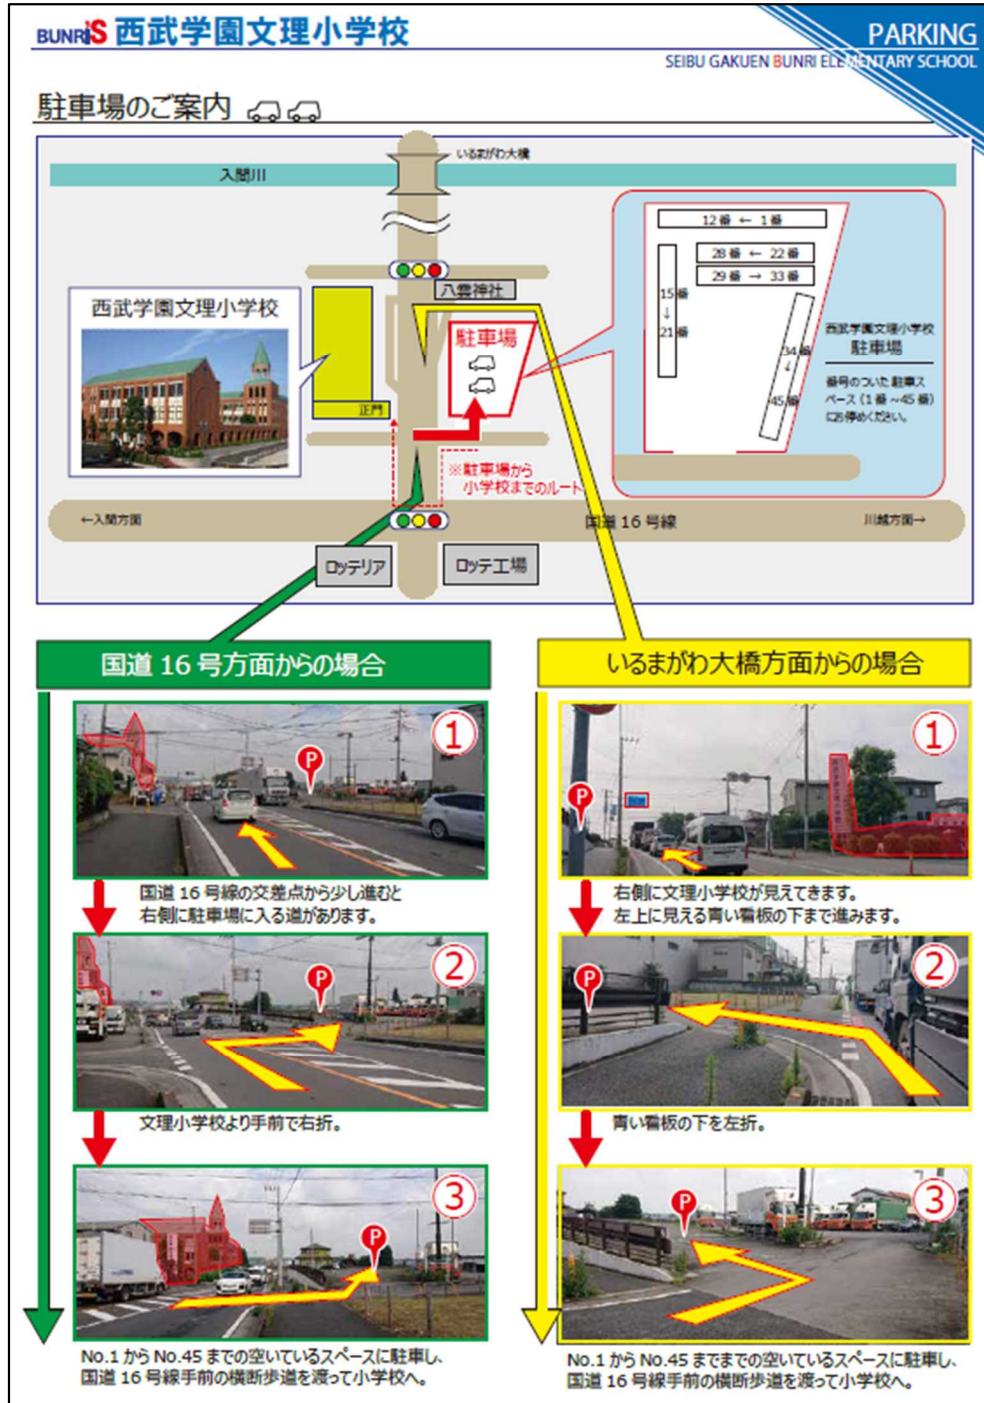

■お車での来校も可能です。

お車でお越しの際は、下図の駐車場に駐車をお願いいたします。

②テストの講評について

X時間帯は 10:00、Y 時間帯は 13:30 より行います。

③特別講演会について

X時間帯は 10:30、Y 時間帯は 14:00 より行います。

④スリッパ・上履きをご持参ください

学校には保護者用スリッパ・お子様用上履きの用意はありませんので、必ずお持ちください。