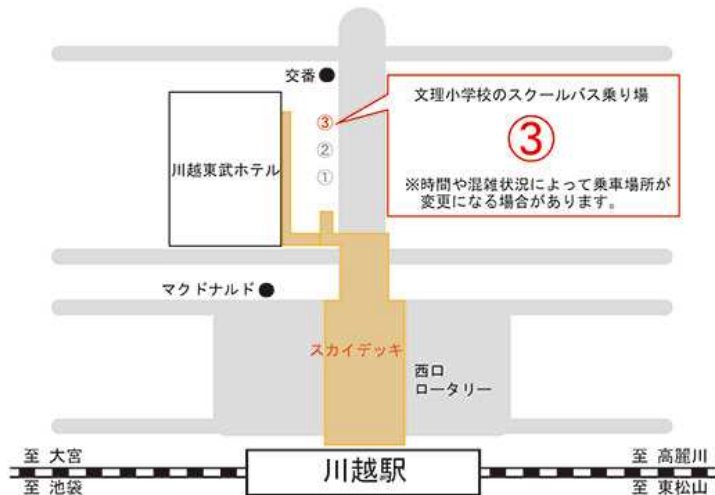

#### 川越駅

東武東上線—————池袋より 35 分  
JR 埼京線—————池袋より 50 分  
副都心線—————渋谷より 45 分(直通)  
「川越駅西口」下車 バス又は、車利用 約 15 分

\*交通事情などによる急なダイヤ変更も考えられますので、余裕をもってお出かけください。

### ■川越駅西口よりスクールバスを運行します。

模擬テスト当日は、川越駅西口より受験者専用のスクールバスを運行します。各時間帯とも右の時刻表のとおり、それぞれ 1 回の送迎となります。ご希望の方は、右下図のスクールバス発着所までお越しください。

スクールバス 発車時刻	X時間帯	Y時間帯
川越駅西口発	9:20	12:50
西武学園文理小発	12:15	15:45

\*発車時刻になりましたら出発いたしますので、必ず集合時刻にはバスにご乗車になってお待ちいただけますようお願いいたします。