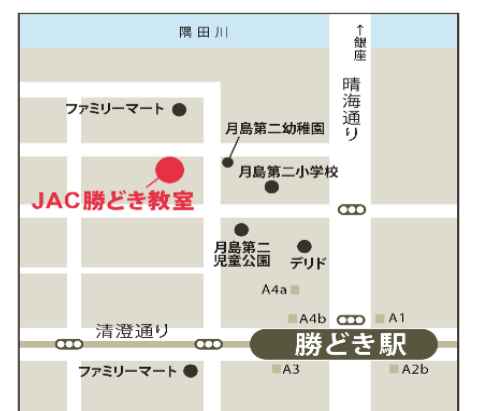

2026年4月21日現在

1Day 太枠の授業は、1DayJACの授業です。平日朝～夕方まで1日授業を行います。

午後の授業は、1DayJAC以外の方もご受講いただけます。

★ マークの学校別授業は選択制です。学校別授業を受講しない場合は、自習時間として学習サポートをいたします。

年長 総合べんきょうクラス

小学校受験で求められる知恵や知識を網羅したカリキュラムです。志望校がどこであっても、まずはこのクラスであらゆる領域に対応できる力を身につけていきましょう。「ペーパー」では、数・記憶・言語・常識・推理などの知識を、「応用自在」では、粘り強く問題に取り組む姿勢やとっさの判断力、知識と知識を結びつけて柔軟に答えを導き出す力を養います。

学校別「慶應幼稚舎」クラス

慶應幼稚舎の対策クラスです。「慶應幼稚舎」のほかに、考査で重要視されている「受験体操」「行動観察」「絵画」クラスなどを合わせて受講し、幼稚舎が求める力を総合的に伸ばすことをご勧めしております。慶應横浜初等部の対策もご相談ください。

年長 ペーパーアドバンス講習

4月～7月までのⅠ期～Ⅲ期(各期4回ずつ)計12回と9月～10月(前後期3回ずつ)の開催です。ペーパー校(暁星・成蹊・白百合・聖心・雙葉など)を受験される方は、総合べんきょうと併せてご受講ください。

ジャック 勝どき教室 ☎03-3531-7230/FAX 03-3531-7231

〒104-0054 中央区勝どき 3-3-19 勝どきグリーンランドビル4F 都営地下鉄大江戸線勝どき駅徒歩4分