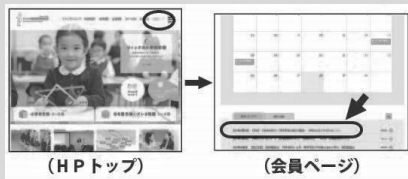

担当教室
桜新町教室
 ☎ 03-3439-4923

吉祥寺教室
 ☎ 0422-20-2431

成城教室
 ☎ 03-3415-4414

広尾教室
 ☎ 03-3473-2161

ライブ申込方法

HP 会員ページ「[新着トピックス](#)> ■WEB エントリーはこちらから」より申込みください。

WEB 申込期間：2/8(木) 10:30～2/14(水) 17:30

* エントリーページにアクセスが集中すると、ページが表示されないことがあります。
その際は、時間を置いてからエントリーしてください。